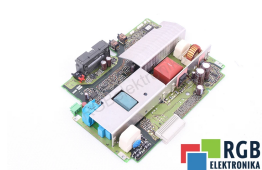

## C79458-L7010-B497 SIEMENS ID29440

Używany SIEMENS C79458-L7010-B497  
Sprzęt przetestowany i wyczyszczony.  
24 miesiące gwarancji  
Dedykowany kurier  
Wysyłka w 24h

### DANE TECHNICZNE

PRODUCENT	SIEMENS
MODEL	C79458-L7010-B497
KATEGORIA	Podzespoły PLC
WAGA [KG]	1.0

WSPARCIE DOSTĘPNE 24/7  
[+48 71 750 09 78](tel:+48717500978)

NAPISZ DO NAS  
[info@rgbelektronika.pl](mailto:info@rgbelektronika.pl)